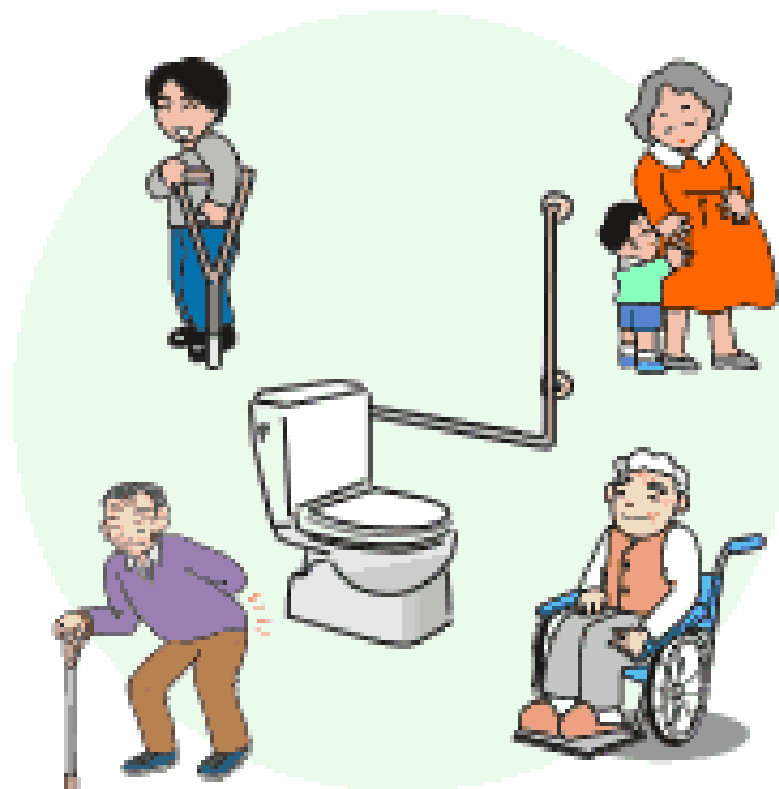

無障礙廁所：多目的使用

TOTO

老人馬桶

	低リップ大便器+	通常便器 +
高さ	306mm	370mm
大きさ	■ レギュラーサイズ 便座取付け穴 320 340 440 140 50以上	■ エロンゲートサイズ 便座取付け穴 360 380 470 140 50以上