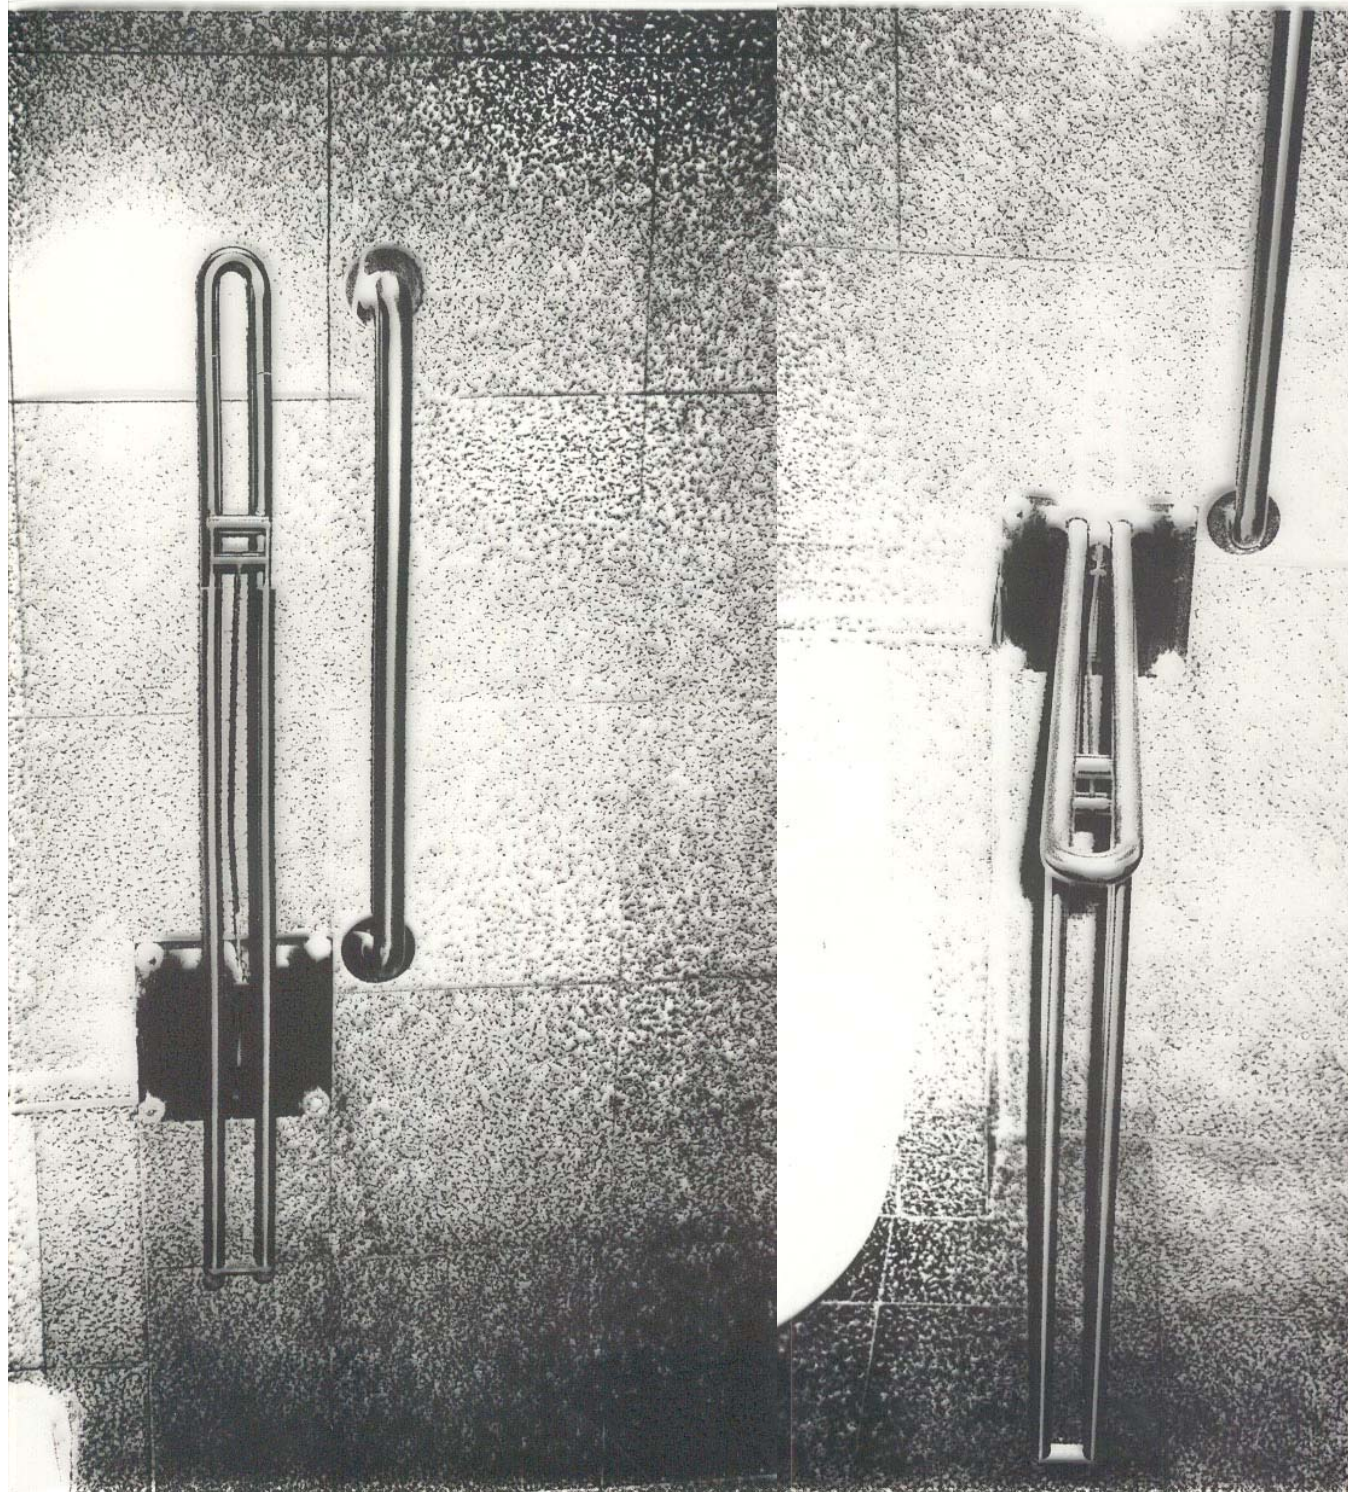

迴動式扶手案例 香港赤臘角機場