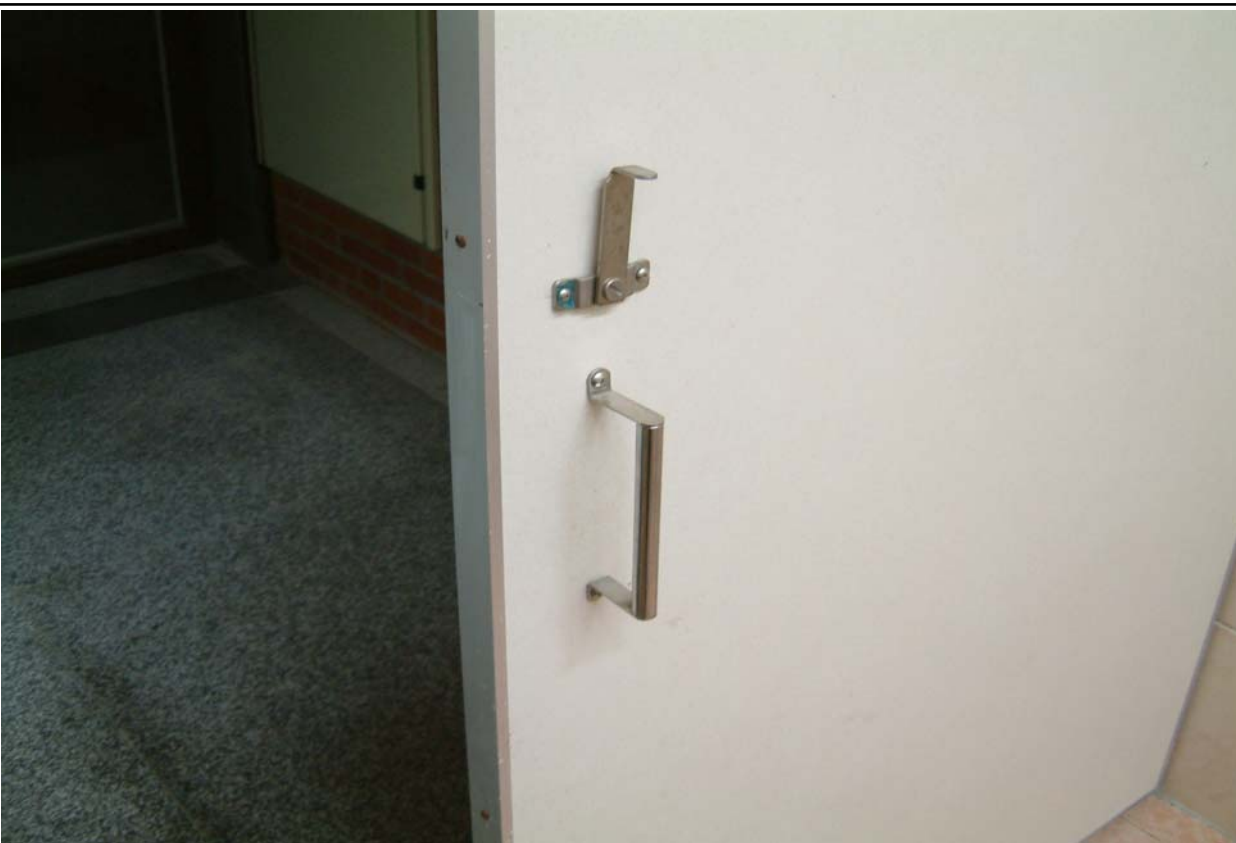

符合無障礙環境需求之廁所 附洗手器 新加坡

○

附
洗手器
○

無障礙廁所：

TOTO

洗手器

馬桶背靠
嬰兒椅

浴廁：提供使用者攜帶兒童之方便性設計

O

O

無障礙廁所：多功能使用 吳明修建築師

T
O
T
O

廁所：高鏡坐輪椅的人無法使用

X

專用廁所：鏡面未傾斜 輪椅使用者照不到臉

X

請體諒清潔的辛勞
請尊重他人的權益
請愛惜廁所內設備
共同維護環境整潔

浴廁：門把手不要採用喇叭型

O

無障礙使用之門鎖

O

扶手：

O

盥洗台的下方淨空間充足，側移坐者方便使用