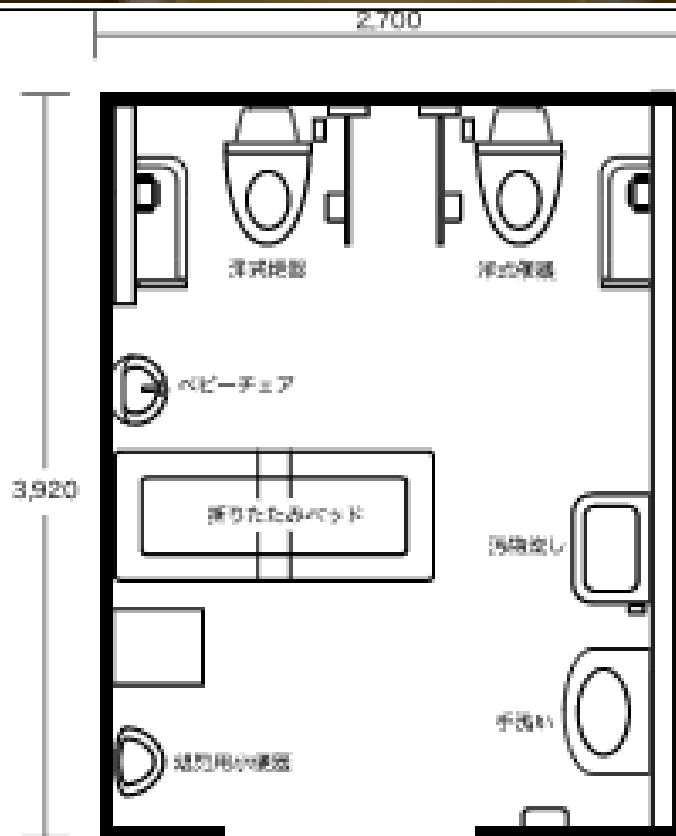

X

扶手太長不易靠近使用

扶手 水龍頭

X

O

扶手：

O

紐西蘭

O

O

莒光號

平面圖：

TOTO

無障礙廁所：

TOTO

平面圖：

照護床：

TOTO

照護床：

TOTO

收納時

使用時

無障礙廁所：

TOTO